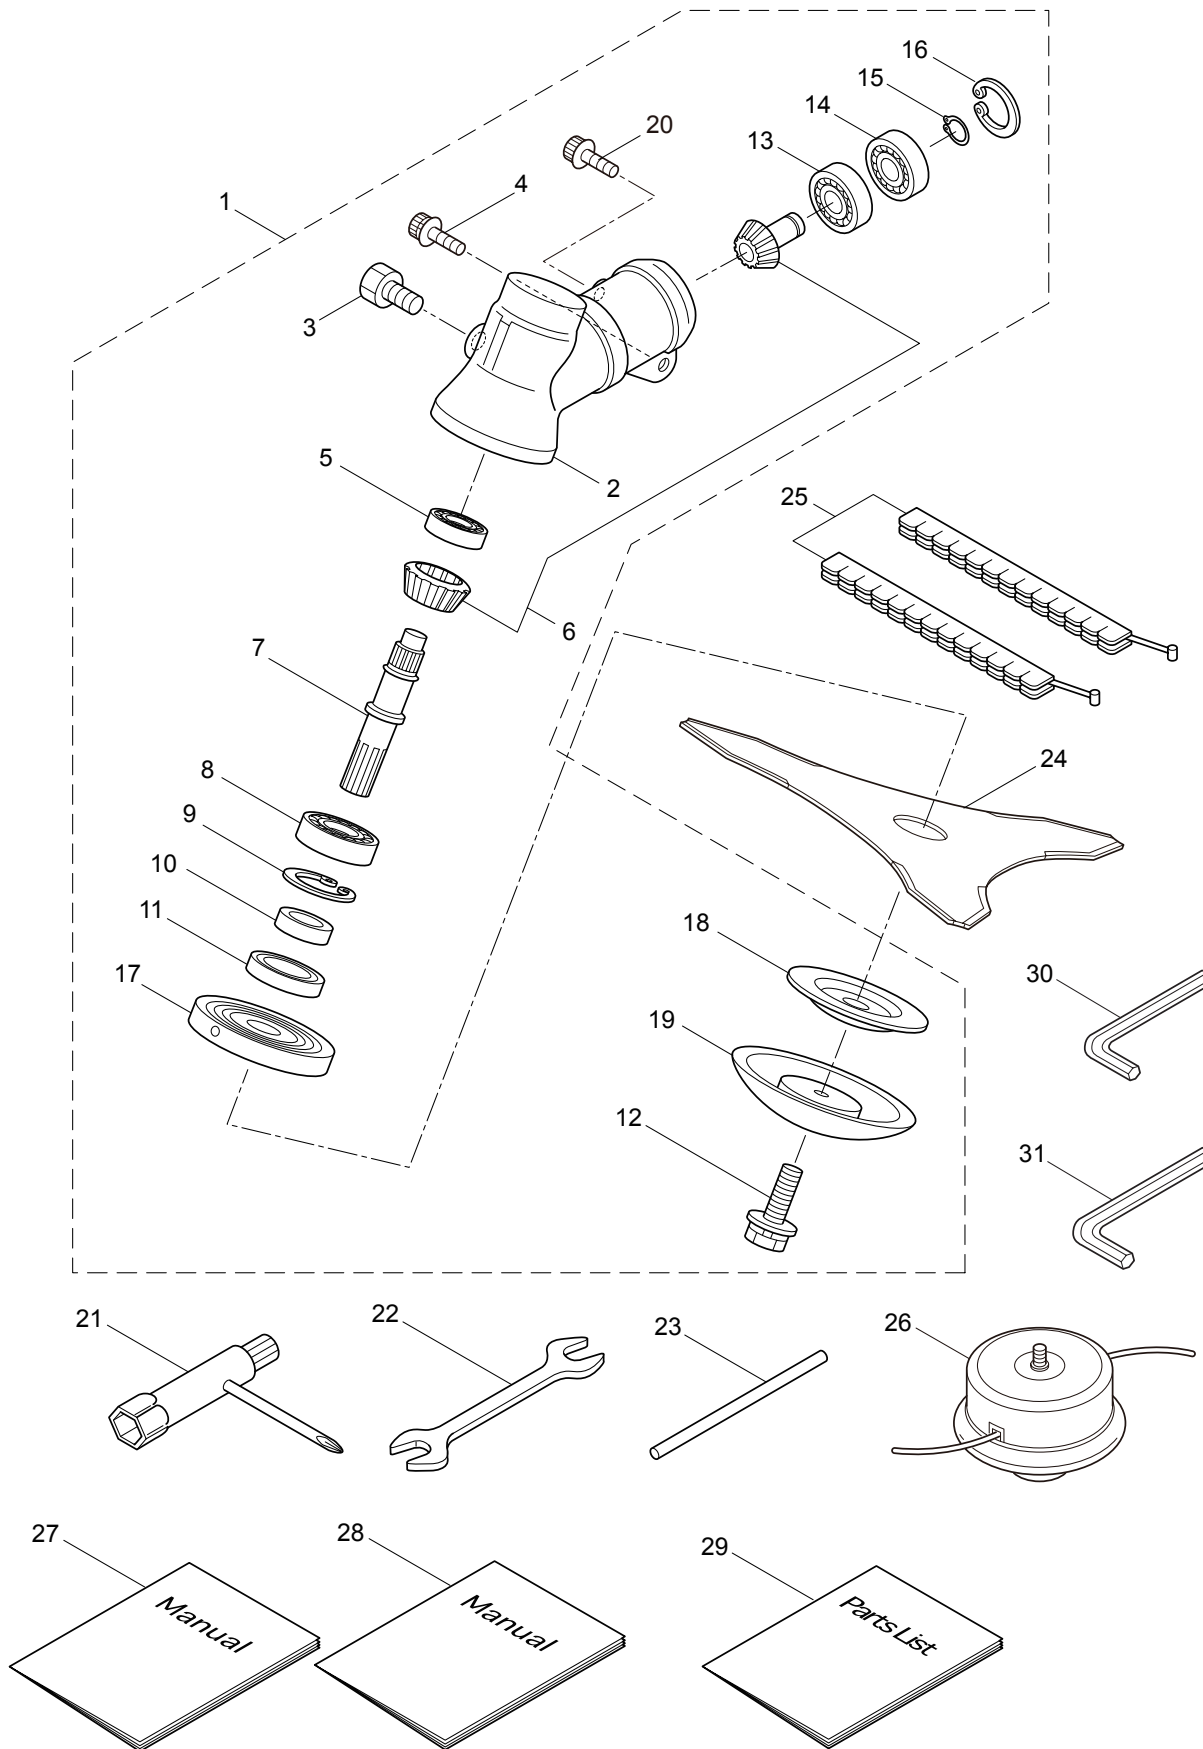

PARTS LIST

1. BC4321RS-01 MAIN BODY

Ref.No.	Part No.
1-1	363915
1-2	222543
1-3	222544
1-4	012649
1-5	016732
1-6	217045
1-7	217046
1-8	217047
1-9	092033
1-10	222370
1-11	217134
1-12	222546
1-13	222522
1-14	220800
1-15	223188
1-16	233330
1-17	228207
1-18	231143
1-19	231883
1-20	261762
1-21	228086
1-22	232104
1-23	226462
1-24	215608
1-25	081027
1-26	219113
1-27	232092
1-28	231262
1-29	223180
1-30	221580
1-31	232093
1-32	223179
1-33	220632
1-34	231704
1-35	231882
1-36	230747
1-37	261250
1-38	228325
1-39	230748

2. BC4321RS-01
GEARCASE

Ref.No.	Part No.
2-1	231885
2-2	223050
2-3	089101
2-4	217134
2-5	210560
2-6	227102
2-7	217057
2-8	022009
2-9	016732
2-10	212394
2-11	211818
2-12	215610
2-13	014490
2-14	106933
2-15	014210
2-16	054676
2-17	217060
2-18	217061
2-19	210308
2-20	217135
2-21	210418
2-22	022865
2-23	210181
2-24	227910
2-25	220534
2-26	227409
2-27	233234
2-28	233326
2-29	523281
2-30	219432
2-31	219433

Ref.No.	Part No.
3-68	285735
3-69	287142
3-70	265694
3-71	262714
3-72	267561

Ref.No.	Part No.
3-63	285681
3-64	285682
3-65	262638
3-66	268940
3-67	285736

Ref.No.	Part No.
3-58	286297
3-59	262633
3-60	262981
3-61	285679
3-62	285680

Ref.No.	Part No.
4-1	287021
4-2	283124
4-3	263726
4-4	283905
4-5	263727
4-6	262994
4-7	282576
4-8	287061
4-9	261871
4-10	261875
4-11	264677
4-12	261876
4-13	264678
4-14	261658
4-15	261657
4-16	263737
4-17	282299
4-18	282512
4-19	282301
4-20	282302
4-21	282303
4-22	282484
4-23	282304
4-24	282305
4-25	269032
4-26	269423
4-27	261814
4-28	264807
4-29	282481
4-30	282306
4-31	285814
4-32	281438
4-33	286893
4-34	286067
4-35	281564
4-36	269377
4-37	286794
4-38	268065
4-39	261117
4-40	262649
4-41	261590
4-42	261117
4-43	267328
4-44	285735
4-45	261117